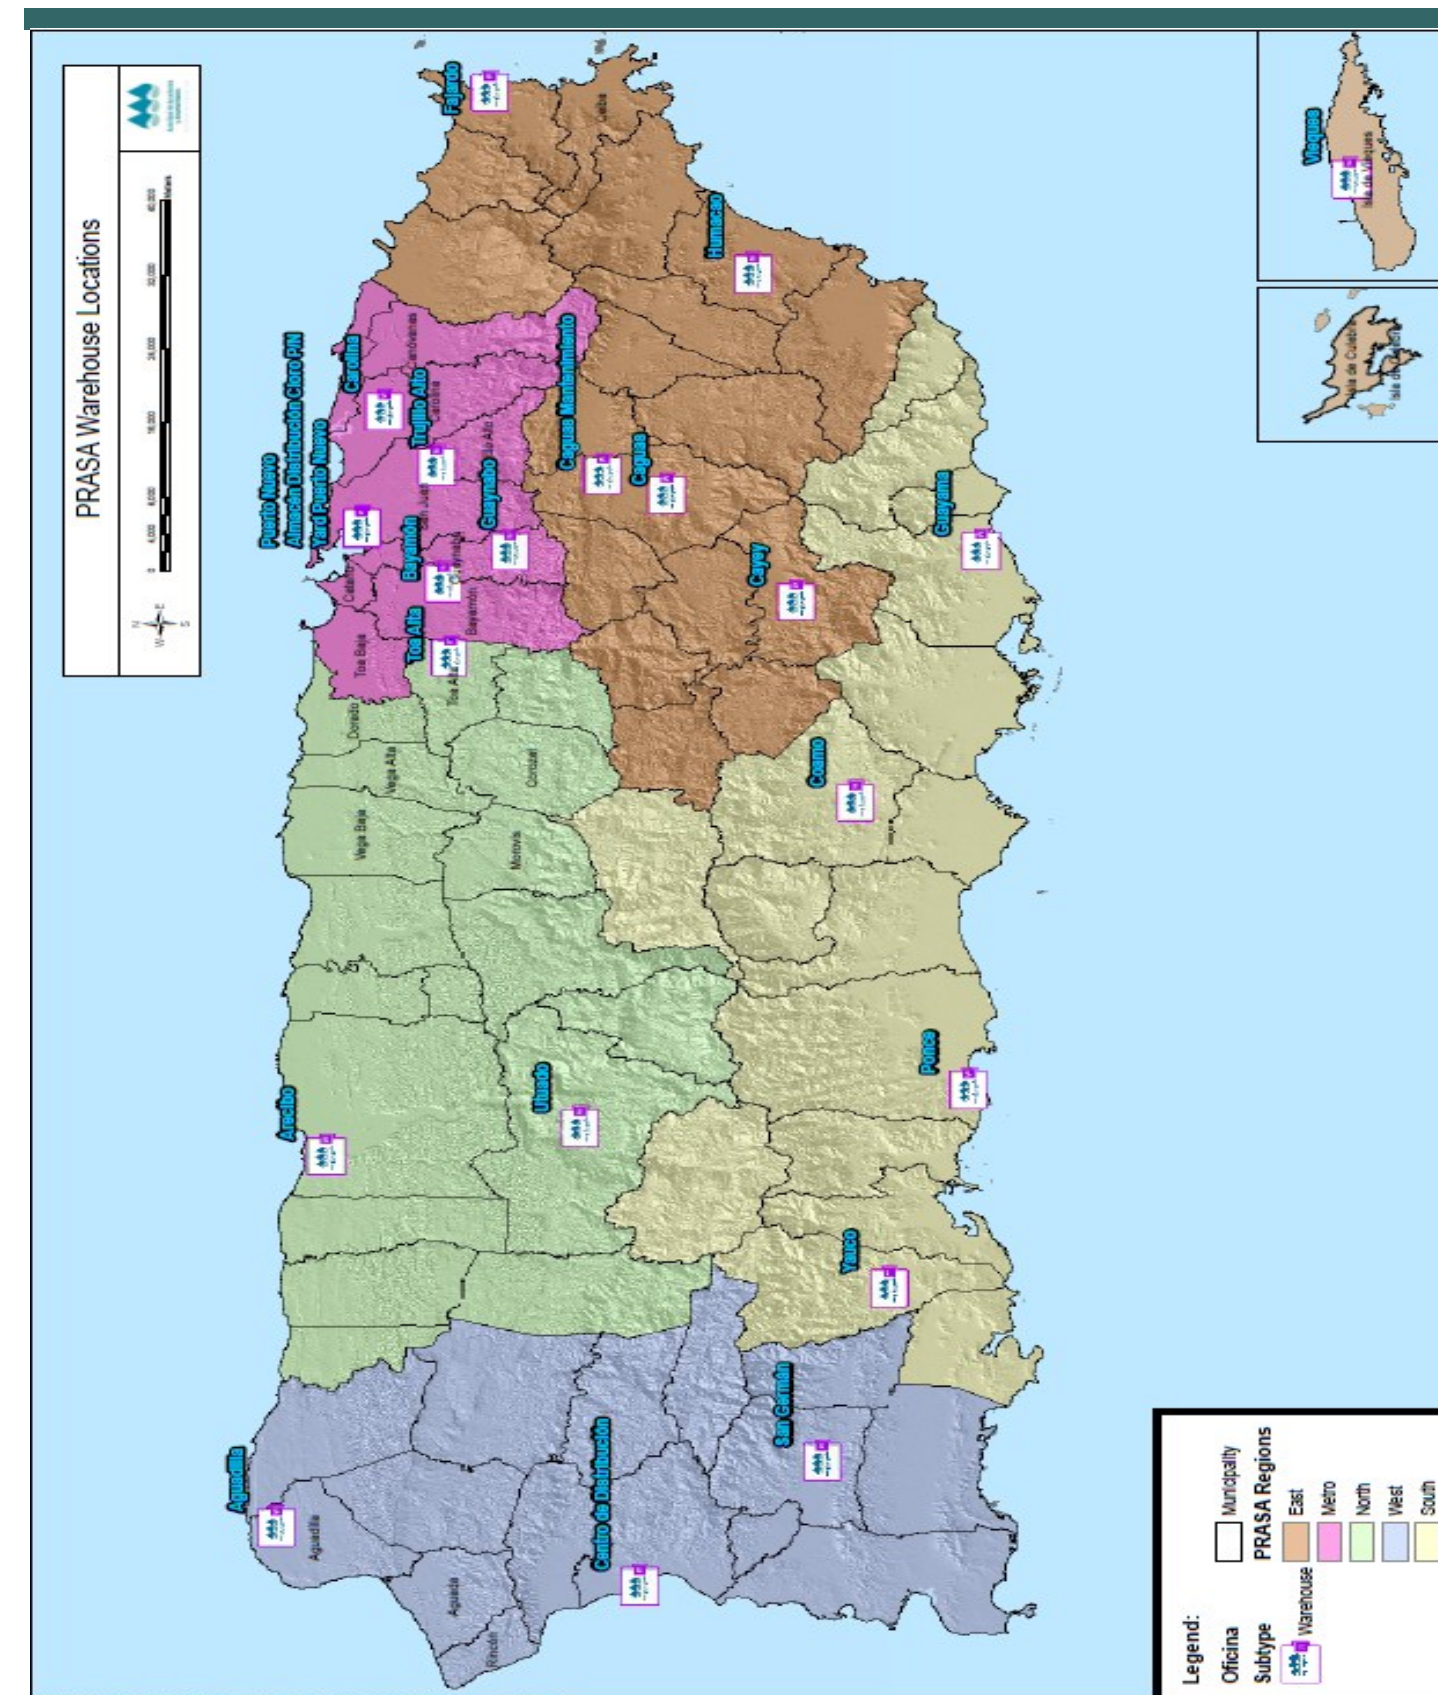

Instructivo

Verificar en que Almacén hay inventario de un Material

Acceder a la Transacción MB53 – Disponibilidad Stock Nivel de Centro

Disponibilidad stocks nivel de centro: Acceso

Disponibilidad del centro

Material

Centro

Anotar el código o lo puede buscar por el "Matchcode"

Disponibilidad stocks nivel de centro: 152440024

Unidad Consumo Necesidades

Número de material 152440024
Texto breve NIPPLE CI O DI FF 10" X 24"
Un.visualización EA (Each (cada uno))

Ce.	Nombre 1	Alm.	Libre utilización	Consig.util.libre	PdClie util libre	Proyecto libr. ut
CE02	Centro McCracken	A001	1	0	0	0
CE20	AAA Región Metro	M002	1	0	0	0
CE30	AAA Región Este	E002	1	0	0	0

Identifica el Almacén

Indica la cantidad disponible