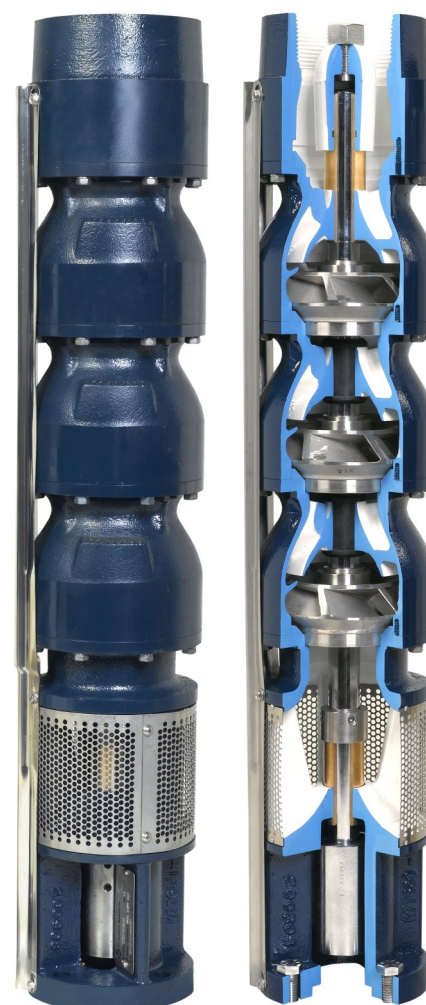

CODIGO	DESCRIPCION BREVE MATERIAL	UM
9G7PUM002	PUMP 2 SVA1-15 GPM /150 FT-TDH, 3500 RPM	EA
9G7PUM050	PUMP BB9210492 75GPM 225 TDH 3450 RPM GO	EA
9G7PUM111	PUMP 11 CHC-800 GPM /240 FT-TDH, 1800RPM	EA
9G7PUM112	PUMP 12 CHC-1,200 GPM /508 FT-TDH,1800RP	EA
9G7PUM114	PUMP 14 RJLO 5 ETAPAS IMP 9.188	EA
9G7PUM115	PUMP 15 BFFRMHO 300GPM/118 FT-TDH,760RPM	EA
9G7PUM116	PUMP 16 RJLO-1650 GPM /300 FT-TDH1800RPM	EA
9G7PUM118	PUMP 18 DH18DX4000 GPM /290FT-TDH1800RPM	EA
9G7PUM158	PUMP 15SV8GK4F20 100 GPM 350FT TDH 3500	EA
9G7PUM253	PUMP 25GS30/ 20GPM 370FT TDH 3450 RPM GO	EA
9G7PUM349	PUMP GPM / FT-TDH RPM TURBINE SSU VERTIC	EA
9G7PUM365	PUMP 22 BF1J4BO 5HP 1X2-7 60HZ,3600 RPM	EA
9G7PUM459	PUMP GPM / FT-TDH RPM SUP MULTI-STAG	EA
9G7PUM461	PUMP 46 SVBB22M6TA-200 GPM /185 FT-TDH,3	EA
9G7PUM615	PUMP 6CLC 150 GPM 370FT TDH 3450RPM GOU	EA
9G7PUM629	PUMP 6 CHC-200 GPM /490 FT-TDH, 3450 RPM	EA
9G7PUM700	PUMP 7 CHC-250 GPM /520 FT-TDH, 1800 RPM	EA
9G7PUM704	PUMP 7CHC 400GPM 435FT TDH 3,600 GOULDS	EA
9G7PUM714	PUMP 7CHC 410GPM 380FT TDH 3450RPM GOULD	EA
9G7PUM740	PUMP 10WAHC 300 GPM /500 FT-TDH,1,800RPM	EA
9G7PUM741	PUMP 10WAHC-450 GPM /150 FT-TDH,1,765RPM	EA
9G7PUM745	PUMP 7 CLC 300 GPM /413 FT-TDH, 3450 RPM	EA
9G7PUM750	PUMP 6 CHC-200 GPM /420 FT-TDH, 1750 RPM	EA
9G7PUM787	PUMP 7 WALC 200 GPM 900 FT TDH 3450 RPM	EA
9G7PUM819	PUMP 8 DHHC 1000 GPM /240 FT-TDH3450 RPM	EA
9G7PUM866	PUMP 8RJHC 600 GPM 206 FT-TDH 3500 RPM	EA
9G7PUM870	PUMP 12WALC 900 GPM /240 FT-TDH,3500RPM	EA
9G7PUM950	PUMP 9RCHC 450GPM 470FT TDH 1800 RPM	EA
9G7PUM966	PUMP 9RCHC 470GPM 380FT TDH 1775 RPM	EA

Vehículos—Baterías

CODIGO	DESCRIPCION BREVE MATERIAL	UM
785106242	CHARGER BATTERY AUT 12 V, 5 AMP. SS3512	EA
785106244	CHARGER BATTERY ATS 24 V, 3 A 5 AMP.	EA

Y

CODIGO	DESCRIPCION BREVE MATERIAL	UM
196304040	Y PLASTIC 4 X 4 X 4" ALL SOCKET	EA

CODIGO	DESCRIPCION BREVE MATERIAL	UM
196304060	Y PLASTIC SANITARY 6 X 6 X 6 B B B	EA
196306040	Y PLASTIC SANITARY RED. 6 X 4 X 4 BBB	EA
196308040	Y PLASTIC SANITARY RED. 8 X 4 BBB	EA
196308130	Y PLASTIC SANITARY 8X8X4 ALL SOCKET	EA